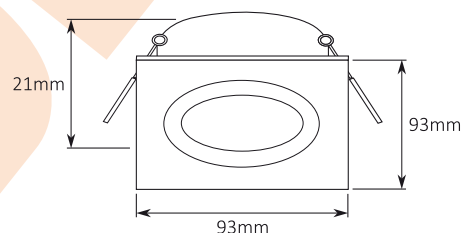

KARTA KATALOGOWA

OPRAWA - ANGOLO S-MR16

DANE TECHNICZNE:

- Napięcie zasilające: 12VAC
- Klasa ochrony: III
- Stopień ochrony: IP20
- Gnizado źródła światła: GX5.3
- Maksymalna moc źródła światła: 50W
- Regulacja wychylenia źródła światła: 25°
- Zawiera zasilacz: nie
- Do zastosowań: wewnątrz
- Materiał: aluminium
- Miejsce montażu: do wbudowania w sufit
- Rozmiar otworu montażowego: Ø80mm
- Efektywność energetyczna: E A++
- Certyfikaty: CE

NUMERY KATALOGOWE:

Nr.Art.	Kolor
HB11005	Aluminium szczotkowane
HB11006	Biały
HB11007	Czarny

HB11005
HOLDBOX HB11006
HB11007

 Oprawa jest przystosowana do żarówek o klasach energetycznych:

A++
A+
A
B
C
D
E