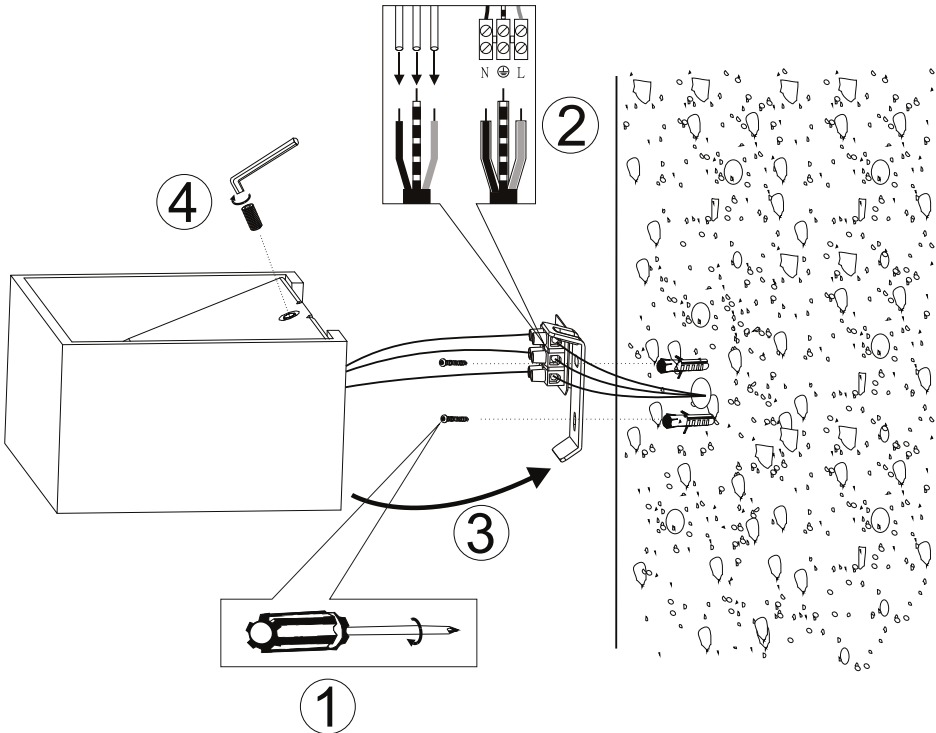

Specyfikacja / Specifications

Model:	TODI 5W/7,5W WALL LIGHT
Ref.no.	HB13013/HB13014/HB13022
Power	5W/7,5W
Input voltage	180-240 VAC
Lumen output	320lm/550lm
Color temp	3000K
Lifespan	30.000 hours
Bulb	LED INSIDE
Dimensions(L*W*H)	100/100/70mm

Przed instalacją zawsze wyłącz zasilanie główne

Always turn off main power before installation

Před instalací vždy odpojte přístup napájení

Üzembehelyezés el"ott mindig kapcsolja ki az áramot

Instalacja oprawy powinna być wykonana przez wykwalifikowanego elektryka

Installation should be carried out by your local electrician

Instalace musí být provedena osobou s certifikací v oboru elektro (pracovník dle vyhl. 50/78 Sb. S. § 6,7 a vyšší)

A lámpatest üzembehelyezését képesített villanyszerelő végezze